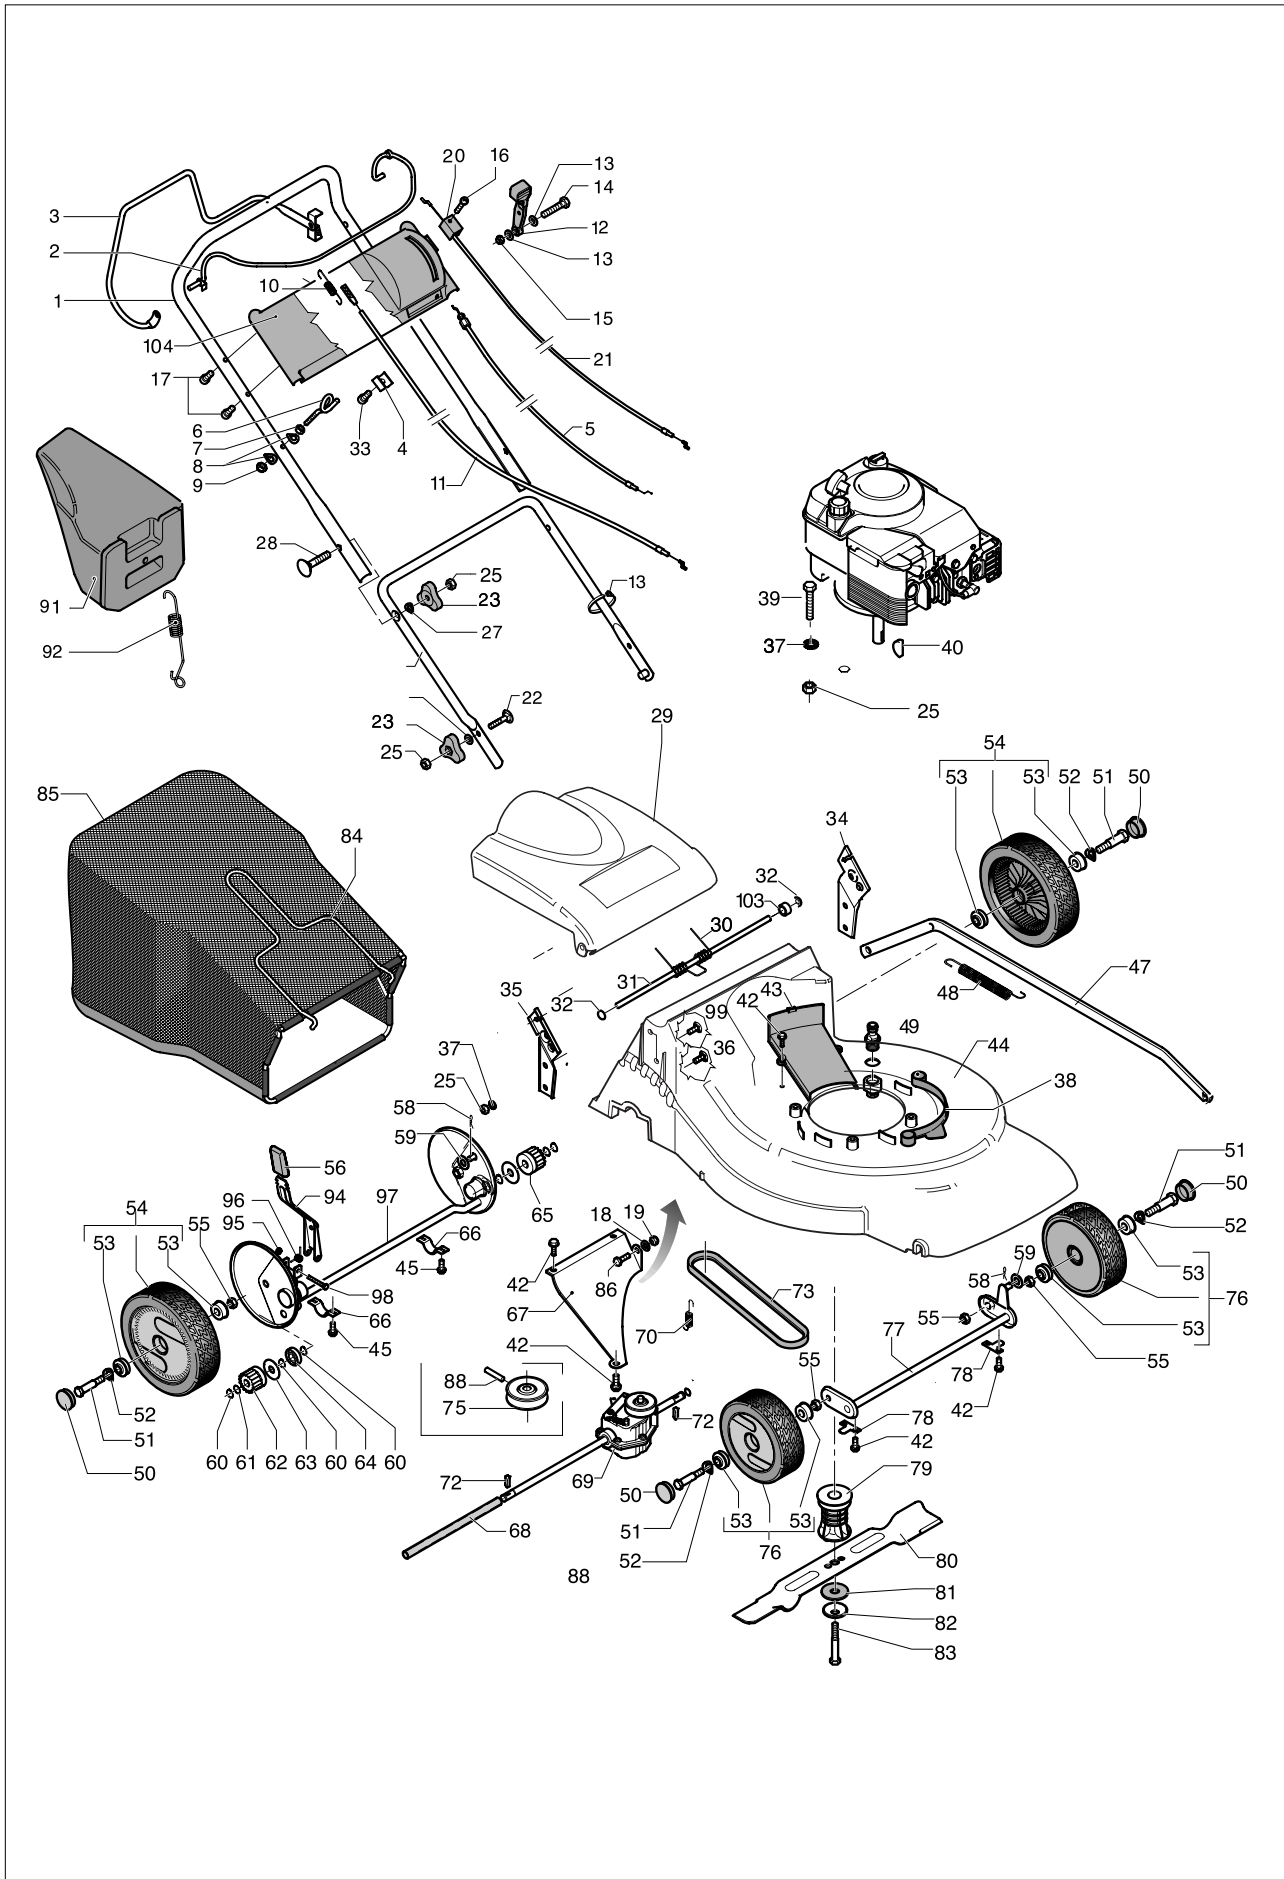

Pos.	PN ELX	MEP P/n°	DESCRIPTION	Q.ty	Pos.	PN ELX	MEP P/n°	DESCRIPTION	Q.ty
1	531205112	10121203	HANDLE	1	51	531205042	10120090	SCREW	4
2	531205168	10121463	LEVER-BRAKE	1	52	531206644	10275100	WASHER	4
3	531205168	10121463	LEVER-CLUTCH	1	53	531205214	10121900	BALL-BEARING	8
4	531207923	10876103	SUPPORT	1	54	531210537	9135291	WHEEL	2
5	531206033	10146730	ACCELERATOR	1	55	531207978	20101700	NUT M10	6
6	531205169	10121470	CABLE-HOOK	2	56	531207986	20107203	SHEATHING	1
7	531207165	10501200	NUT M6	2	58	531206653	10281400	COTTER-PIN	2
8	531204961	10115900	WASHER	4	59	531204906	10069200	WASHER	2
9	531205213	10121890	NUT M5	2	60	531208772	20655800	SEEGER	6
10	531205596	10135710	SPRING	1	61	531208859	20761300	WASHER	2
11	531206298	10160170	CABLE- CLUTCH	1	62	531205045	10120160	PINION DX	1
12	531205139	10121263	LEVER	1	63	531207847	10831200	WASHER	2
13	531206666	10284700	WASHER	2	64	531208778	20657600	BALL-BEARING	2
14	531207836	10830000	SCREW	1	65	531205046	10120170	PINION SX	1
15	531205118	10121213	HANDLE LOWER	1	66	531206652	10281200	SUPPORT	2
16	531208217	20135730	SCREW	1	67	531213219	10180080	DEFLECTOR	1
17	531208844	20734900	SCREW	4	68	531207697	10766503	TUBE	1
18	531206666	10284700	WASHER	4	69	531213408	9180180	GEAR-BOX	1
19	531208492	20282100	NUT M5	1	70	531206289	10160070	SPRING	1
20	531208043	20121983	SUPPORT	1	72	531205108	10121160	KEY	2
21	531213434	10173930	BRAKE CABLE	1	73	531206701	10294900	BELT	1
22	531204921	10114100	SCREW	2	75	531208899	20768203	PULLEY	1
23	531204923	10114303	KNOB	4	76	531205023	10120061	WHEEL	2
25	531207982	20106300	NUT M8	7		531212358	10172883	PLUG	2
26	531205581	10135600	CLAMP	2	77	531213213	1018006ZC	AXLE	1
27	531207090	10402402	PLATE	1	78	531205536	10135270	SUPPORT	2
28	531207089	10402401	SCREW M8	2	79	531207848	10831300	BLADE ADAPTER	1
29	531213339	10180021	DEFLECTOR-yellow-	1	80	531206546	10177510	BLADE	1
30	531213343	10180270	SPRING	1	81	531207243	10531700	WASHER	1
31	531213344	10180190	TIE-ROD	1	82	531207237	10530900	WASHER	1
32	531210824	10175400	WASHER	1	83	531206649	10280901	SCREW 3/8X65	1
33	531207937	10878000	SCREW	1	84	531213532	10180343	FRAME	1
34	531206538	10175243	SUPPORT	1	85	531213847	10180363	SAC	1
35	531206536	10175233	SUPPORT	1	86	531207838	10830300	SCREW TE 5\16	1
36	531204921	10114100	SCREW M8 X 25	4	87	531205989	10146243	SHEATHING	1
37	531207981	20106200	WASHER	10	88	531207703	10768400	COTTER-PIN	1
38	531206308	10160273	HOUSING	1	91	531213226	10180153	MULCHING-PLUG	1
39	531207107	10407800	SCREW M8 X 60	2	92	531205831	10141150	SPRING	1
39	531205768	10140420	SCREW M8X90	1	93	531204922	10114200	WASHER	1
40	531204907	10100900	KEY	1	94	531212364	17546ZC	LEVER	1
42	531207856	10831800	SCREW	9	95	531208492	20282100	NUT M5	1
43	531213225	10180123	BELT HOUSING	1	96	531210817	10175450	SPRING	1
44	531213205	10180073	DECK	1	97	531213446	1017342ZC	AXLE	1
45	531207385	10602800	SCREW	4	98	531206346	10162910	SCREW	1
47	531213222	10180103	ROD	1	99	531205741	10140310	SCREW M8 X16	1
48	531205715	10140090	SPRING	1	100	531211476	10173033	SPRING	1
49	531205848	10141313	CONNECTION-COM	1	103	531211966	10155560	SPACER H10	1
50	531210538	10114801	PLUG	4	104	531205132	10121251	DASH-BOARD	1
					105	531213210	20180053	GRASS BAG FRAME	1